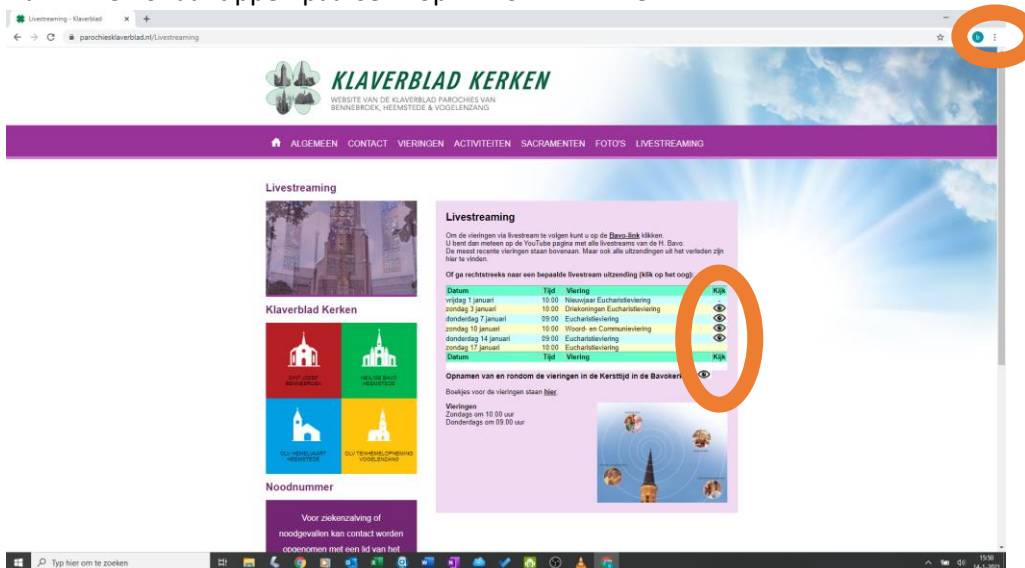

2) Aanklikken of aantippen paarse knop LIVESTREAMING