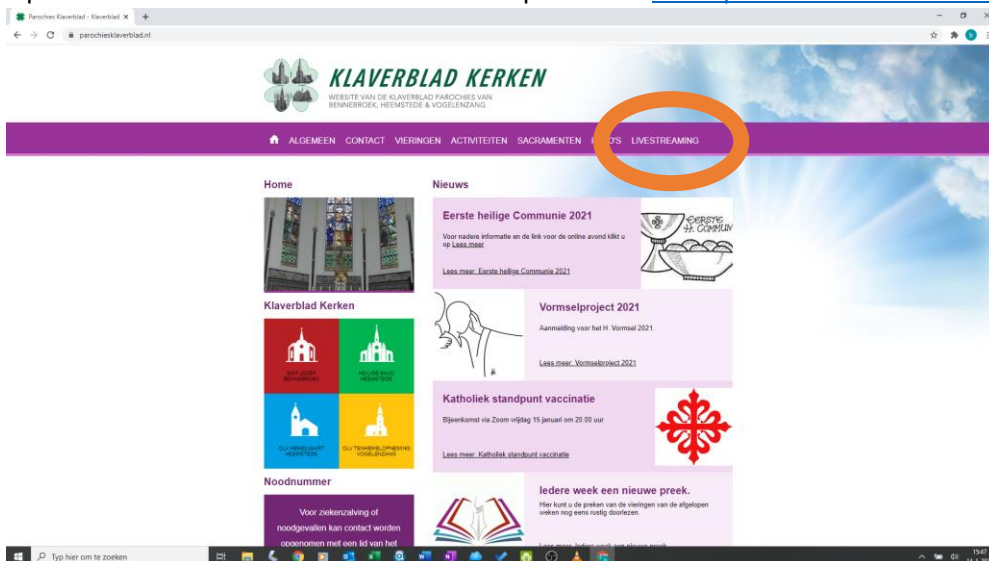

# Gebruiksaanwijzing Livestream Bavo Heemstede

In drie stappen heeft u uw kerk in de huiskamer:

- 1) Opzoeken via de website van de Klaverbladparochies: [www.parochieklaverblad.nl](http://www.parochieklaverblad.nl)

- 2) Aanklikken of aantippen paarse knop LIVESTREAMING

- 3) Oogje van gewenste uitzending aanklikken of aantippen

Tip: Maak (of vraag het iemand anders) om van deze laatste pagina een snelkoppeling te plaatsen op je telefoon/tablet/computer/laptop.